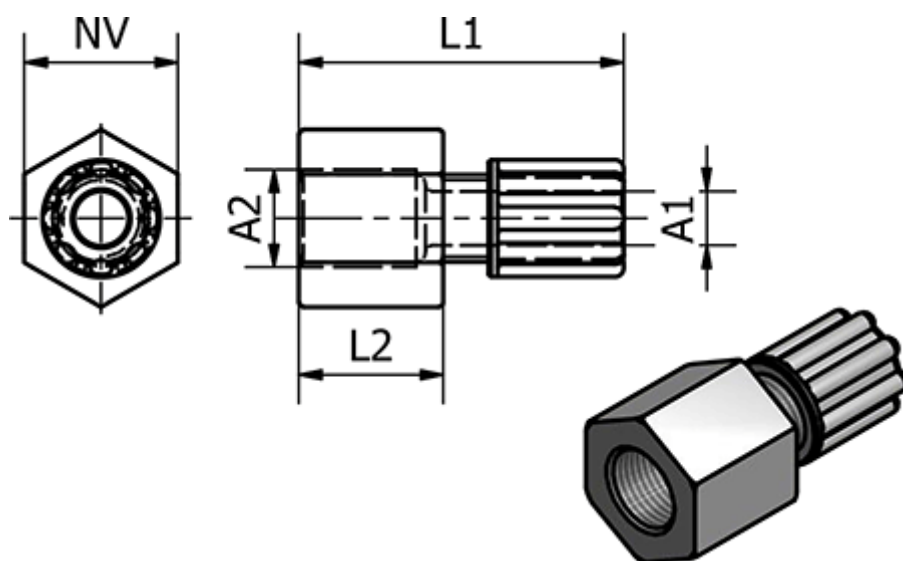

Varenummer: 58612063
Beskrivelse: Push-on 120.63, Ø8/10 - G 3/8"
Lige

Mål

Gevind A2	= G 3/8"
L1	= 43
L2	= 15
NV	= 22
Udvendig slangediameter A1	= 8/10